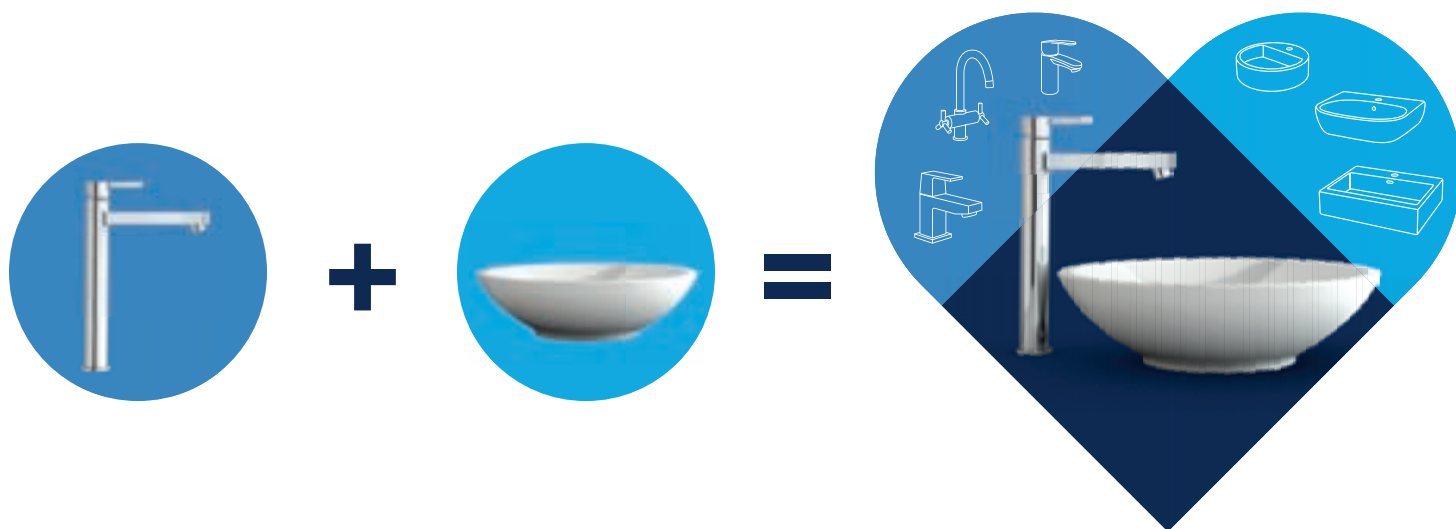

### Größe M

Die mittelhohe Armatur ist dank des höheren und längeren Auslaufs komfortabler in der Anwendung.

### Größe L

Ausführung mit hohem Auslauf, ideal für das tägliche Waschritual oder zum Befüllen größerer Gefäße.

### Größe XL

Extra hohe Ausführung, bestens geeignet für freistehende Waschschüsseln oder Aufsatzwaschbecken. Maximaler Komfort und herausragendes Design aus einem Guss.

# DER WEG ZUR OPTIMALEN KOMBINATION: GROHE BESTMATCH™

Online-Service mit echtem Mehrwert:  
Die neue GROHE BestMatch™ App gibt  
Ihnen Orientierung bei der Kombination  
von Waschtisch und Armatur. Ob Sie die  
passende Keramik zur Lieblingsarmatur  
oder die neue Designarmatur zum  
bereits vorhandenen Waschtisch suchen  
– mit dieser App ist die Zusammenstel-  
lung der beiden Komponenten eine  
sichere Sache. Wenige Klicks führen zu  
Suchergebnissen, die höchste Zufrieden-  
heit garantieren. Ganz einfach online,  
per Android App oder iOS App.