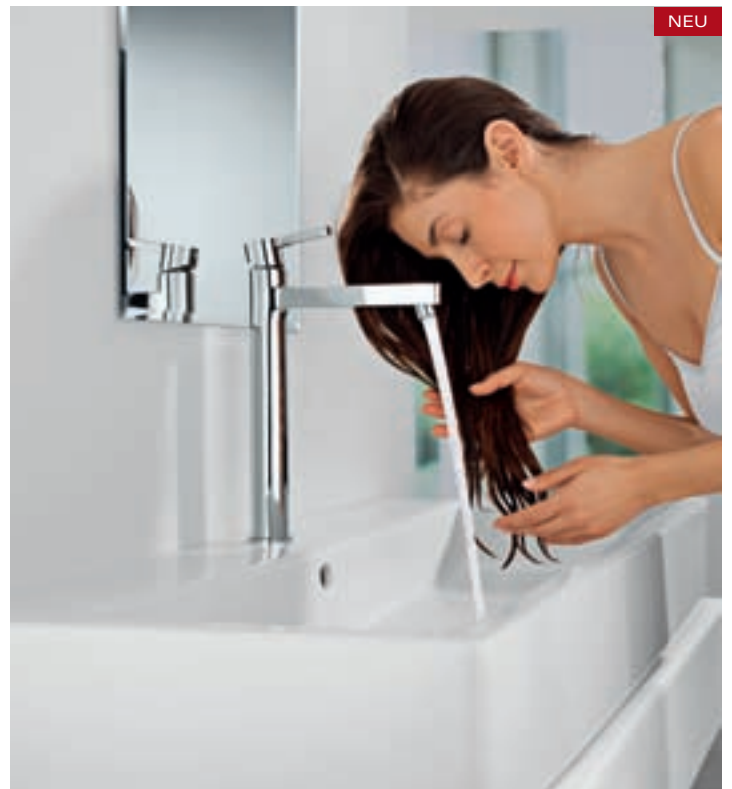

Größe XL

Extra hohe Ausführung, bestens geeignet für freistehende Waschschüsseln oder Aufsatzwaschbecken. Maximaler Komfort und herausragendes Design aus einem Guss.